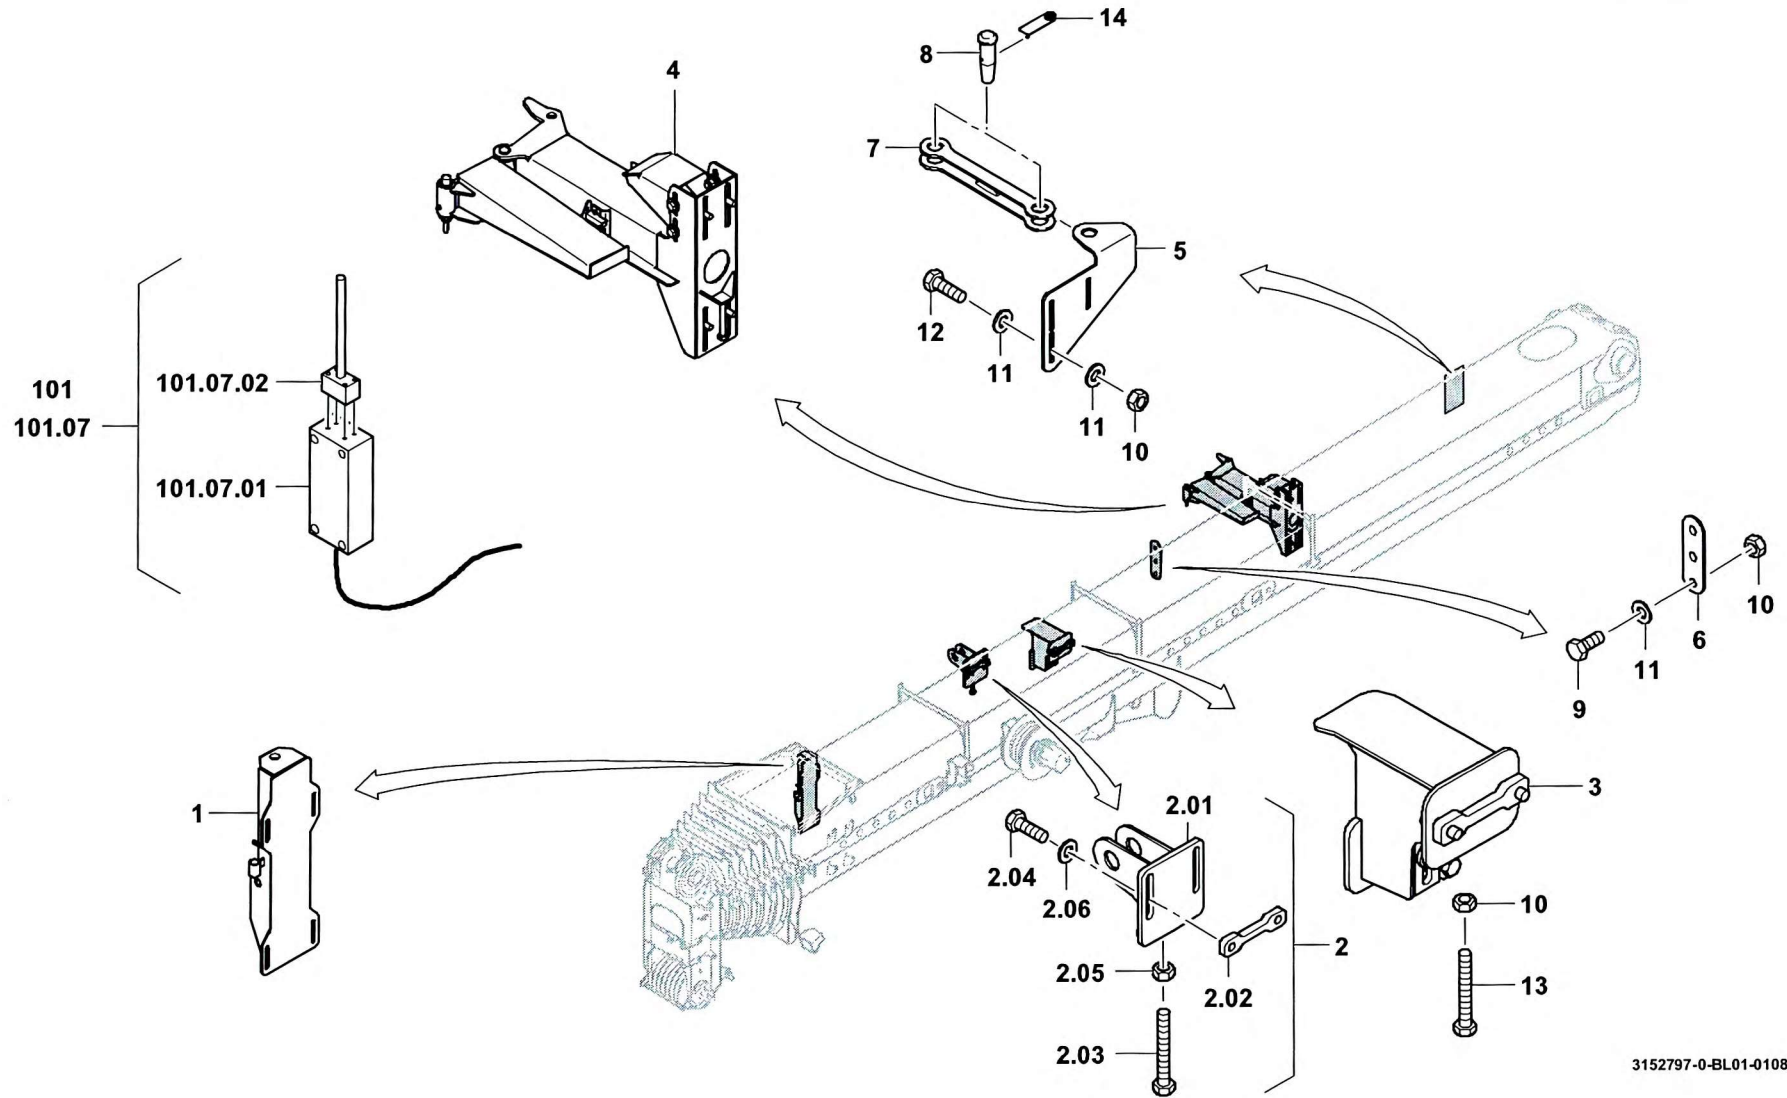

GROVE

KLAPPSPITZE 10 M, ANBAUTEILE
 SWING-AWAY JIB 10 M, MOUNTING PARTS

BILDTAFEL
 PICTORIAL DISPLAY

01.08

3152797-ETL #

1/1

GMK 5095
 BE 710
 G 173

3152797-0-BL01-0108-4100